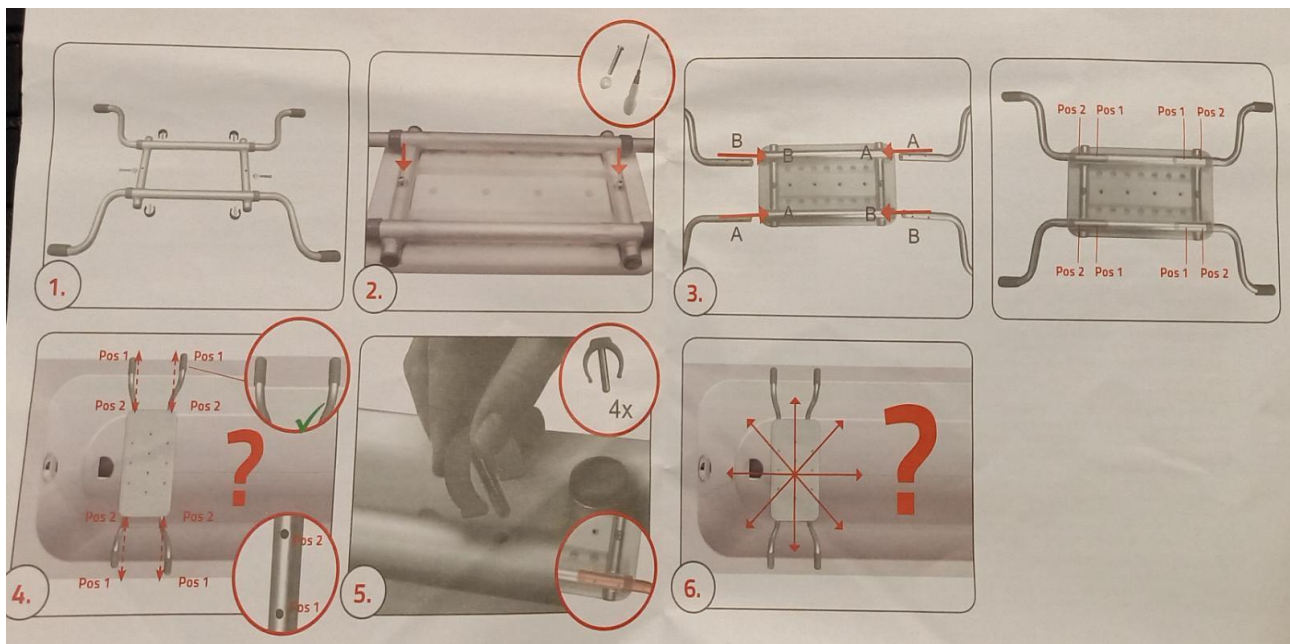

## Használati útmutató

Fürdést segítő szék (RIDDER) ART n. A0451011-00

A termék használata előtt kérem alaposan olvassa át a használati útmutatót! A terméket csak a leírásnak megfelelően és a megadott használati célokra használja! A nem rendeltetés szerű használatból eredő károkért felelősséget nem vállalunk. Amennyiben a terméket átadja másnak az útmutatót mindenképp mellékelje.

### Kicsomagolás:

A termék kicsomagolásánál ellenőrizze az alkatrészek állapotát. Távolítson el minden csomagoló anyagot és védőfóliát. A csomagoló anyagokat gyermekektől tartsa távol, a fulladás elkerülése érdekében. Ne hagyja gyermekeit felügyelet nélkül a termék kicsomagolása közben! Ellenőrizze a termék alkatrészeit. Vegye szemügyre a termék állapotát! Használat előtt ismerkedjen meg a termék tartozékaival, működési elvével! Legyen körültekintő az éles vágó részek kicsomagolásánál!

### Részeinek Áttekintése a mellékelt ábra alapján:

### Biztonság:

- A terméket nedves helyiségekben való használatra tervezték.
- A fürdőkádakként a fürdőkádban lévő emelt ülésekhez használják.
- Minden használat előtt ellenőrizze az ülőket.
- A kampóknál mind a 4 felfekvési ponton fel kell feküdniük a kád szélére.
- Ne álljon az ülésen.
- Tartsa távol a csomagolóanyagokat a gyermekektől.
- A nedves felületek csökkenthetik a csúszásgátló funkciót.
- A termék ajánlott élettartama max. 5 év.
- Ne használja, ha sérült.