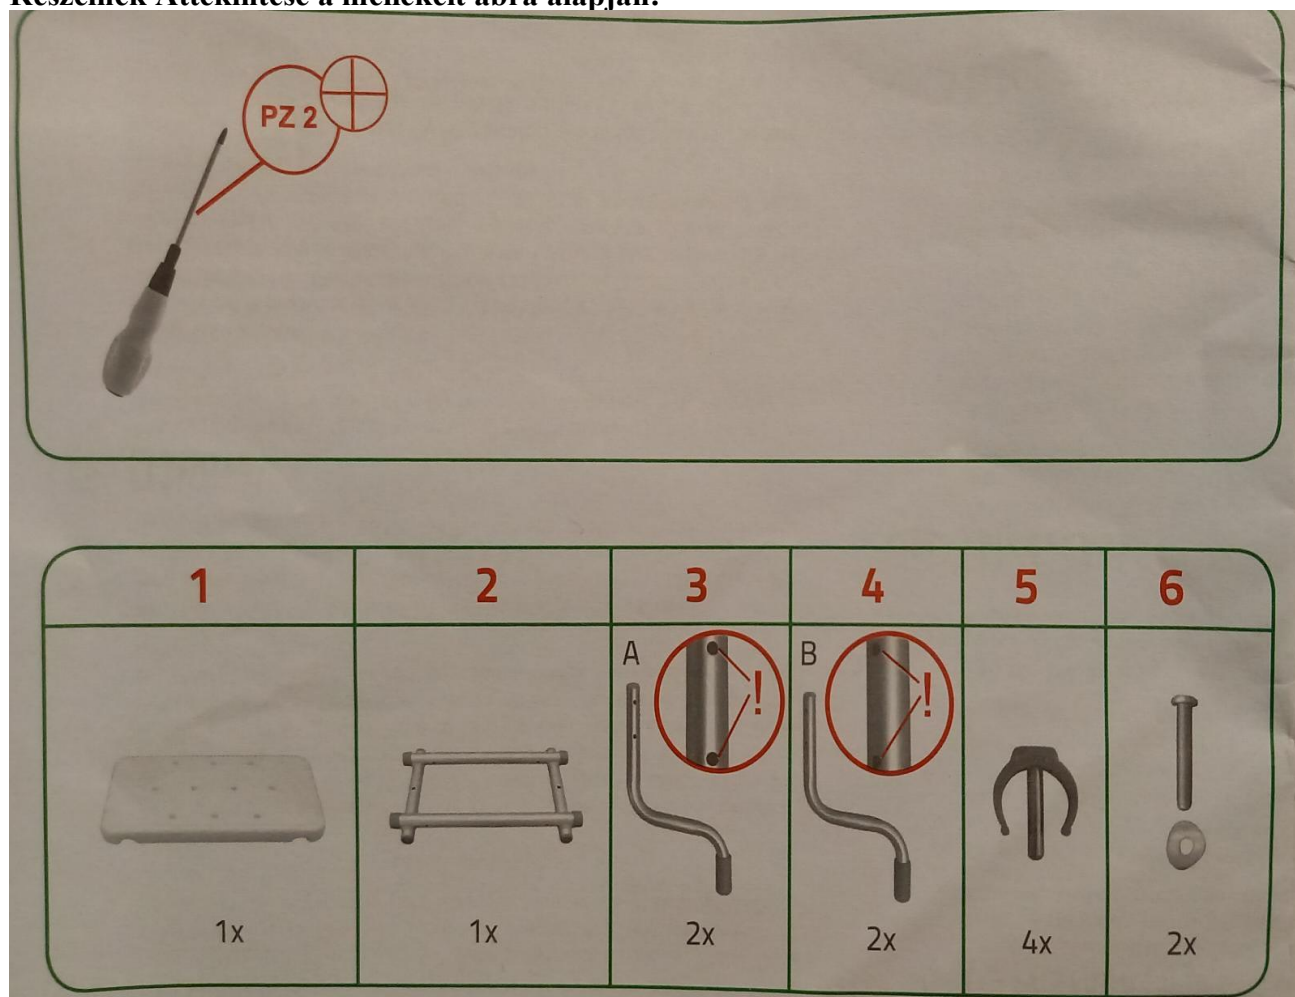

## Használati útmutató

Fürdést segítő szék (RIDDER) ART n. A0451011-00

A termék használata előtt kérem alaposan olvassa át a használati útmutatót! A terméket csak a leírásnak megfelelően és a megadott használati célokra használja! A nem rendeltetés szerű használatból eredő károkért felelősséget nem vállalunk. Amennyiben a terméket átadja másnak az útmutatót mindenképp mellékelje.

### Részeinek Áttekintése a mellékelt ábra alapján:

### Biztonság:

- A terméket nedves helyiségekben való használatra tervezték.
- A fürdőkádakként a fürdőkádban lévő emelt ülésekhez használják.
- Minden használat előtt ellenőrizze az ülőket.
- A kampóknál mind a 4 felfekvési ponton fel kell feküdniük a kád szélére.
- Ne álljon az ülésen.
- Tartsa távol a csomagolóanyagokat a gyermekektől.
- A nedves felületek csökkenthetik a csúszásgátló funkciót.
- A termék ajánlott élettartama max. 5 év.
- Ne használja, ha sérült.